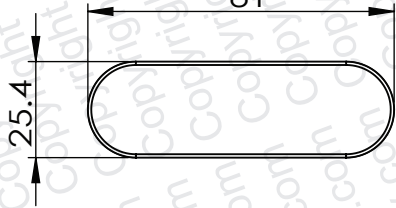

PRODUCT  
Digit

CODE  
DIG

DIMENSIONS  
mm

4.8