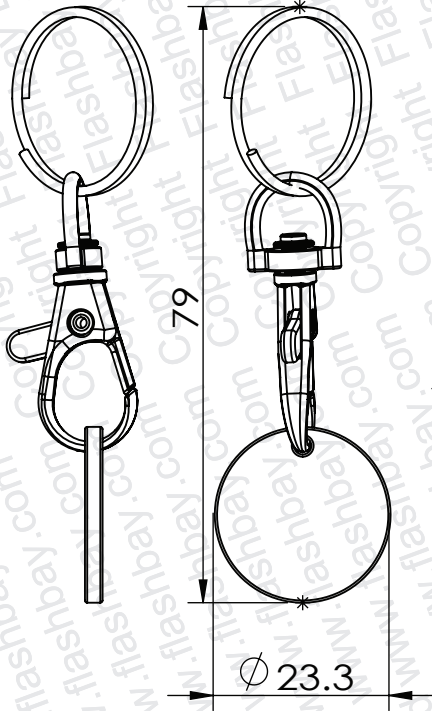

EUR GBP

PRODUCT
Elegance

CODE
ETT

DIMENSIONS
mm