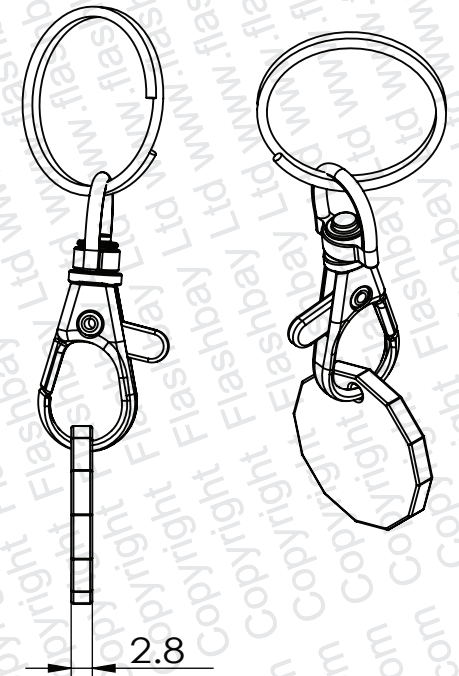

EUR GBP

PRODUCT
Elegance

CODE
ETT

DIMENSIONS
mm