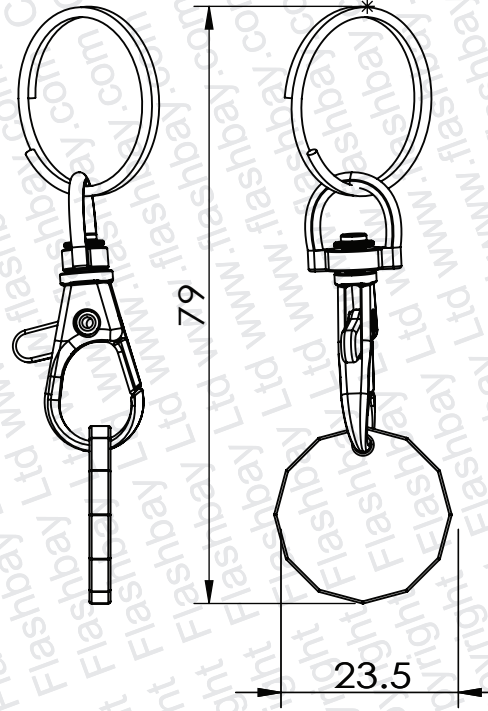

EUR GBP

PRODUCT
Elegance

CODE
ETT

DIMENSIONS
mm