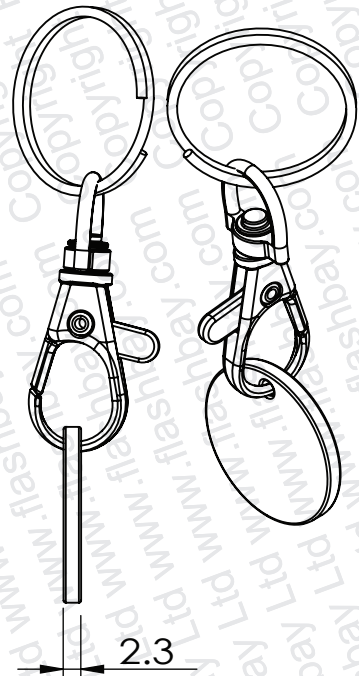

EUR GBP

PRODUCT
Elegance

CODE
ETT

DIMENSIONS
mm